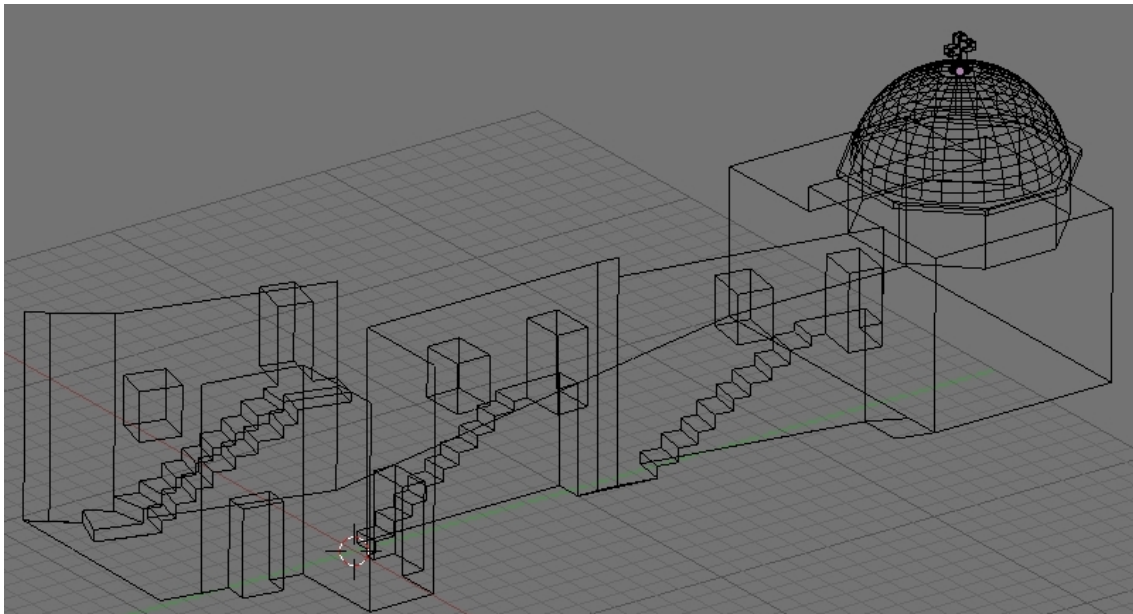

Forum: Moteurs de rendu**Topic: Petite rue des Cyclades pour tester Yaf(a)ray****Subject: Petite rue des Cyclades pour tester Yaf(a)ray**

Posté par: larkeo

Contribution le : 10/4/2009 17:26:57

Bonjour à tous !

Souhaitant obtenir des rendus plus réalistes, je me décide finalement à tester Yafaray après avoir pas mal bidouillé avec l'AO et des éclairages divers, variés et parfois "nombreusement" complexes.

Donc, pour faire mes essais sans trop faire ramer mon ordi, j'ai commencé à modéliser une petite vue simple inspirée de photos de mes vacances dans les îles grecques il y a quelques années...

Donc : une rue, quelques façades et une église pour boucher dans le fond ; reste à rajouter qq détails