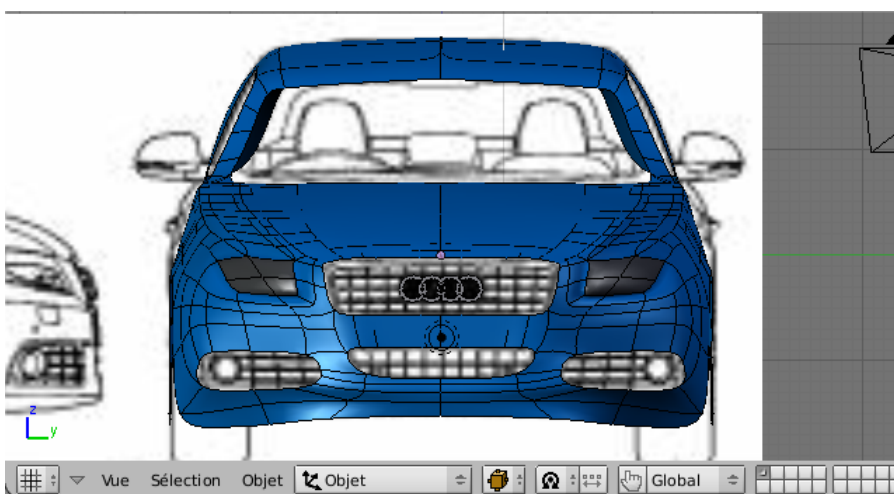

Forum: [WIP] et travaux terminés**Topic: Audi A4****Subject: Re: Audi A4**

Posté par: tiovic

Contribution le : 26/7/2009 9:17:36

Salut le

Voilà j'ai assainis le maillage comme a dit ebrain je doit encore modéliser les poignés de porte et modéliser l'arrière de la voiture Puis les phares et le parbrise ...

Les wires:

Un rendu: