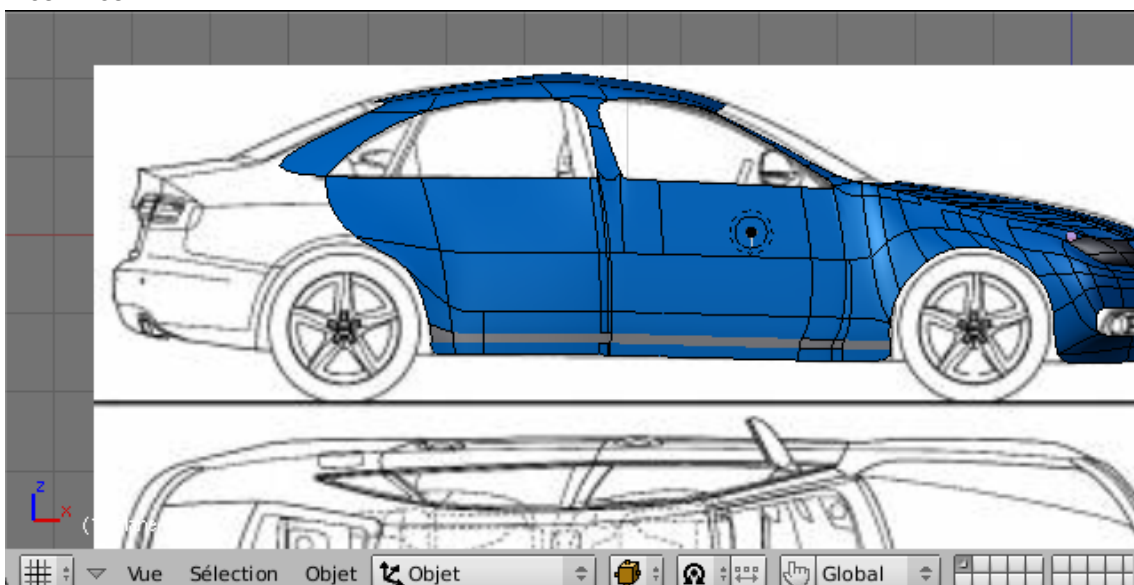

Forum: [WIP] et travaux terminés**Topic: Audi A4****Subject: Re: Audi A4**

Posté par: tiovic

Contribution le : 26/7/2009 9:17:36

Salut le

Voilà j'ai assainis le maillage comme a dit ebrain je doit encore modéliser les poignés de porte et modéliser l'arrière de la voiture Puis les phares et le parbrise ...

Les wires:

Un rendu: