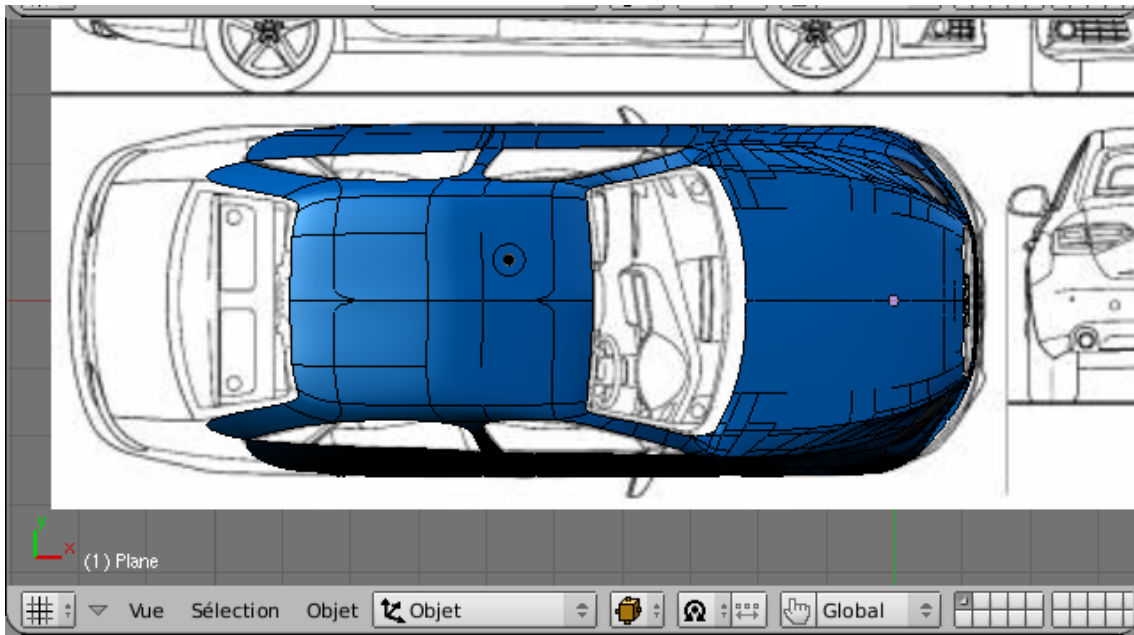

Forum: [WIP] et travaux terminés**Topic: Audi A4****Subject: Re: Audi A4**

Posté par: tiovic

Contribution le : 26/7/2009 9:17:36

Salut le

Voilà j'ai assainis le maillage comme a dit ebrain je doit encore modéliser les poignés de porte et modéliser l'arrière de la voiture Puis les phares et le parbrise ...

Les wires:

Un rendu: