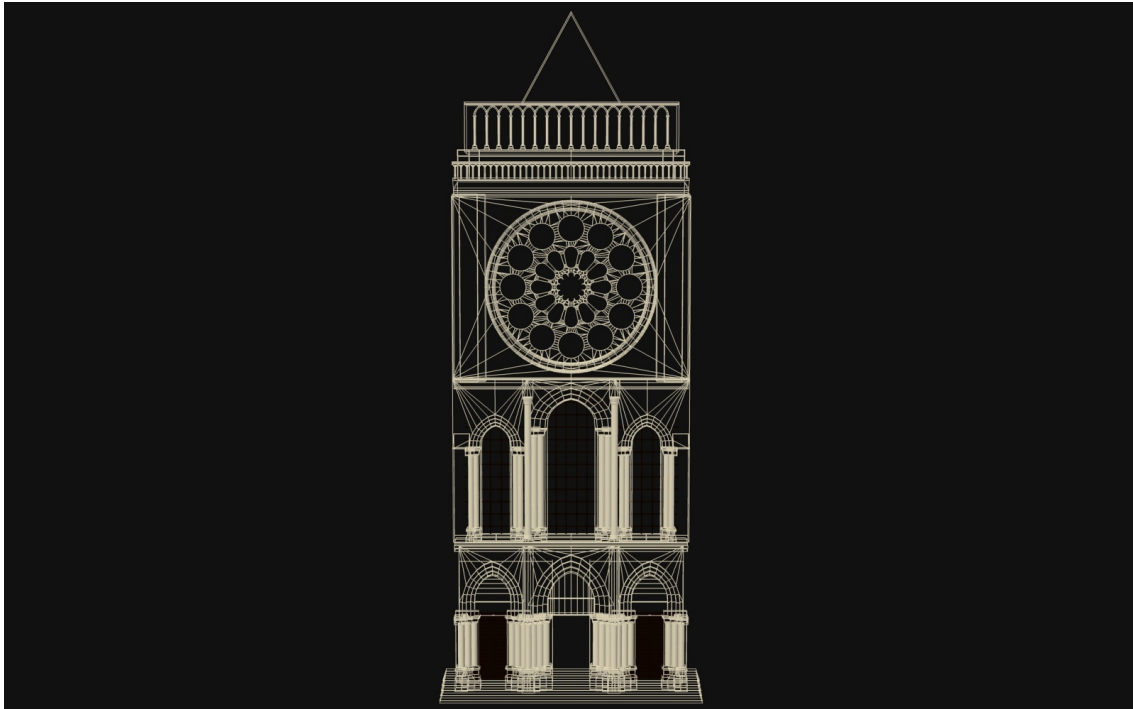

**Forum: [WIP] et travaux terminés**

**Topic: Cathédrale**

**Subject: Re: Cathédrale**

Posté par: horacio

Contribution le : 6/4/2012 8:34:45

Bon voici les wire des façades de la cathédrale.

Les rosaces sont très simples, je rajouterai peut-être des détails plus tard.