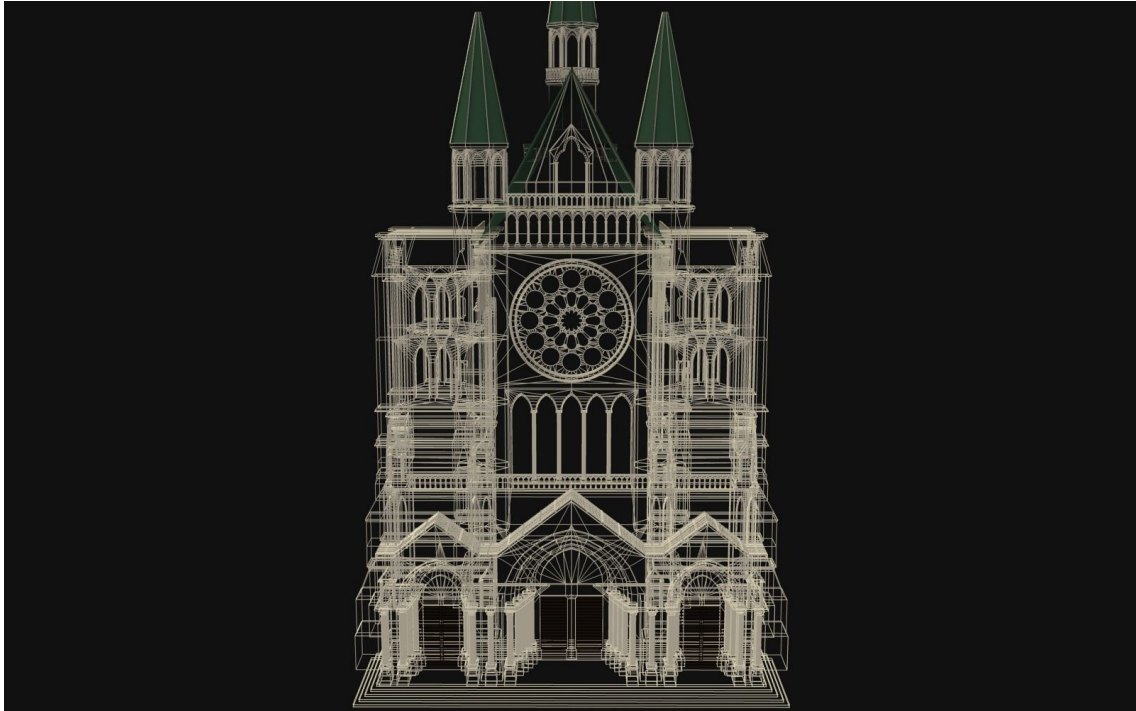

**Forum: [WIP] et travaux terminés**

**Topic: Cathédrale**

**Subject: Re: Cathédrale**

Posté par: horacio

Contribution le : 6/4/2012 8:34:45

Bon voici les wire des façades de la cathédrale.

Les rosaces sont très simples, je rajouterai peut-être des détails plus tard.