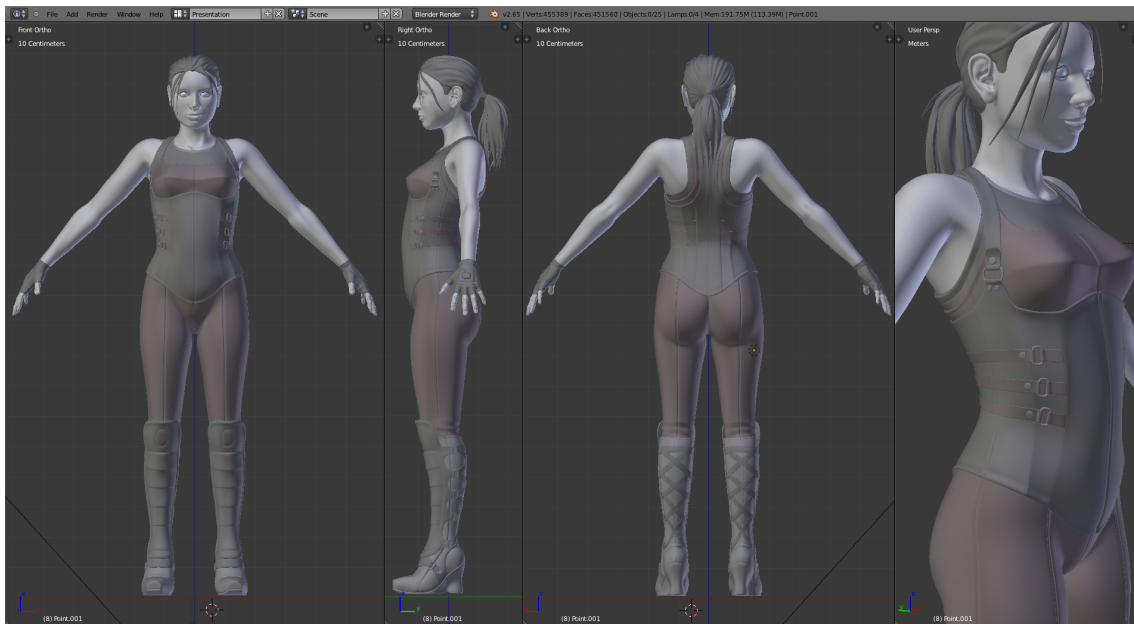

Bon j'en ai pas fini avec ce modèle, mais le tuto ne va pas plus loin.

Je trouve qu'il lui manque de l'équipement et des détails.

C'était super ce tutoriel. J'ai mis le temps, mais j'ai sorti le blend que de temps en temps.

Je sais pas si je continue sur ma lancée pour attaquer les shaders, ou si je reprends mon autre personnage.

Commentaires et critiques bienvenus biensur !

Je la vois bien avec un arc.

>> clic droit afficher image