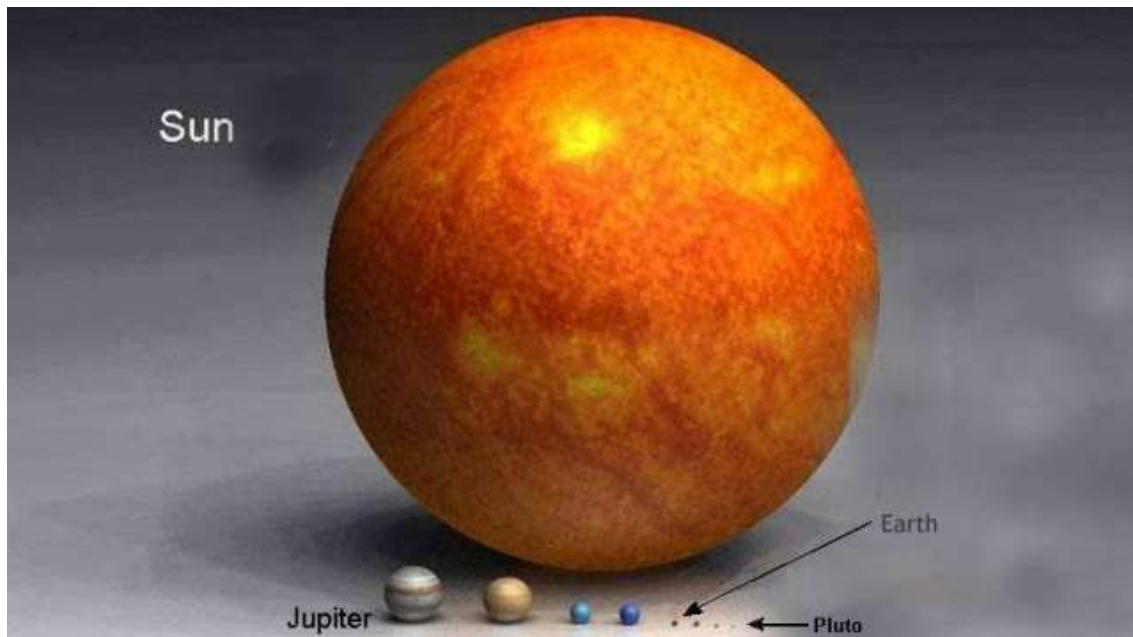

Forum: Questions & Réponses

Topic: Réalisation d'un système solaire pseudo réaliste

Subject: Re: Ellipse, système solaire

Posté par: TicToc

Contribution le : 18/1/2013 10:09:12

Oui, c'est tout a fait le truc impossible a représenter a des échelles réelles.

Si ta terre fait 1 pixel de haut, tu place ton soleil de 107 pixels 11000 pixels plus loins, ce qui fait 6 écrans FullHD pour pouvoir le représenter, et ça c'est que pour un rayon..

Avec des écrans 4K (4x fullHD), cela ferait 6 écrans rien que pour l'ellipse de la terre autour du soleil, avec une terre toujours aussi grande qu'un pixel..

A un moment, il faut "tricher".. quitte a montrer les vrais rapports au débuts.

Image du site <http://www.tranchesdunet.com/la-taille-des-corps-celestes/>