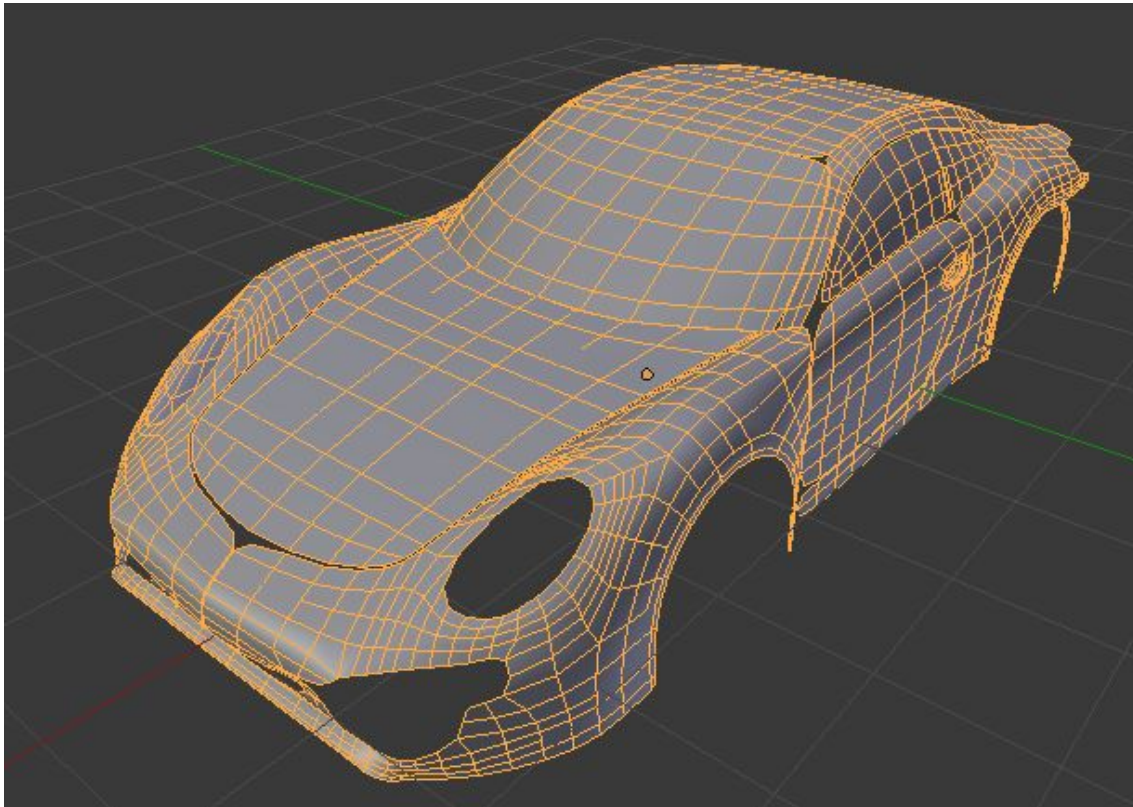

**Forum: Mes premières images sous Blender (débutants)**

**Topic: Première voiture:porsche 911(nouvelle topo)**

**Subject: Re: Première voiture:porsche 911(nouvelle topo)**

Posté par: Skyblend

Contribution le : 9/7/2013 17:09:17

Merci.

Pour faire plaisir à ForgetTheNorm(mais je ne vois pas bien à quoi ça sert,pourrais-tu m'éclairer?):

Et sans subsurf(en edit mode):

Ca fait moins propre.

Je vais essayer de supprimer des faces inutiles.