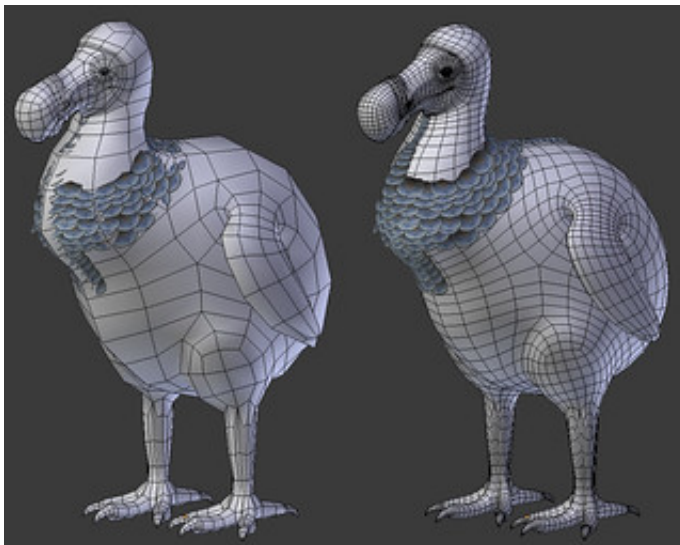

**Forum: [WIP] et travaux terminés****Topic: Le dodo lé la !****Subject: Le dodo lé la !**

Posté par: kaeru

Contribution le : 17/3/2015 19:32:28

Salut la compagnie !

Ça fait longtemps que je ne suis pas passer vous présenter un de mes WIP, ça me manqué alors voila le truc sur lequel je bosse en ce moment.

Voila pour le dodo en question, après avoir essayé de faire les plumes en texture et en sculpt (non convainquant), je suis passé en mode duplication/déplacement/rotation et ça prends du temps...  
Z&#039;auriez quelques idées pour accélérer ce processus par hasard ?

Et voila pour la scène dans laquelle il prend place (rendu avec marmoset).

Ça reste à travailler, je souhaite vraiment avoir une atmosphère de forêt/sous bois pour cette scène.

J'ai bien la ferme intention d'arriver au bout cette fois ci !