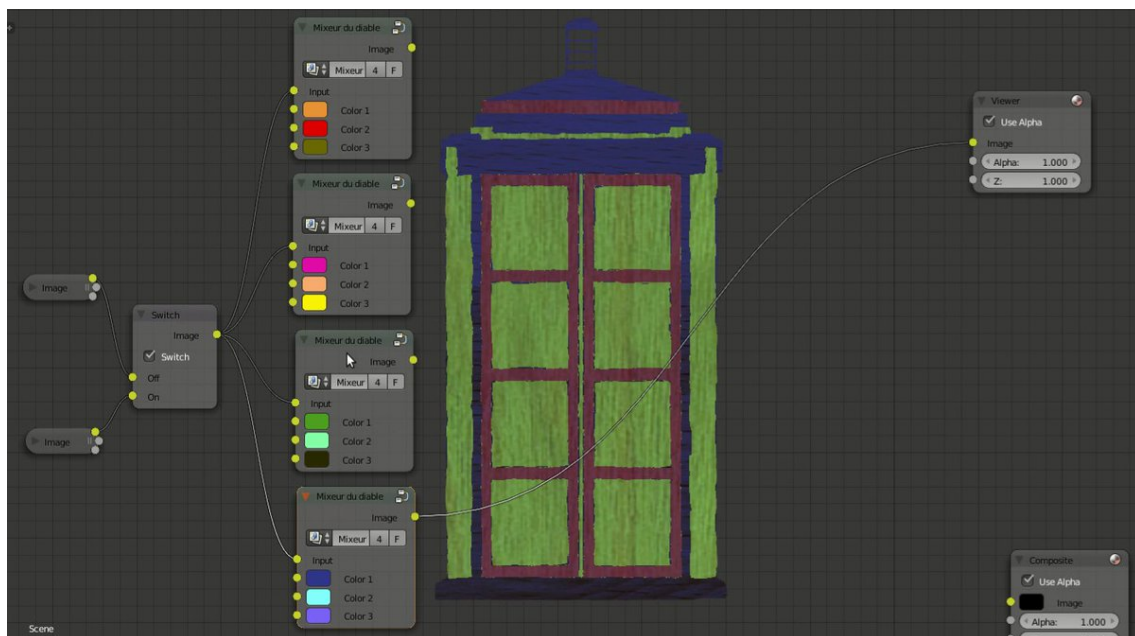

Forum: [WIP] et travaux terminés

Topic: Des legos et une cabine téléphonique

Subject: Des legos et une cabine téléphonique

Posté par: stev

Contribution le : 22/3/2017 10:22:50

Bien le bonjour tout le monde,

J'ouvre ce poste afin de présenter la suite de mes travaux pour l'illustration d'un Tardis personnalisé d'une cabine téléphonique avec des légos.

Il y avait déjà eu un petit résumé sur le site du BUG de Paris :

<http://bugparis.tuxfamily.org/compte-rendu-du-bug-du-4-mars-2017/>

Ci-dessous, mes nodes pour chercher divers compositions de couleurs pour le Tardis. la cabine

Et une petite vidéo illustrant divers choix sur un modèle en 3D :

<https://www.youtube.com/watch?v=Bbrs2w2dDf4>