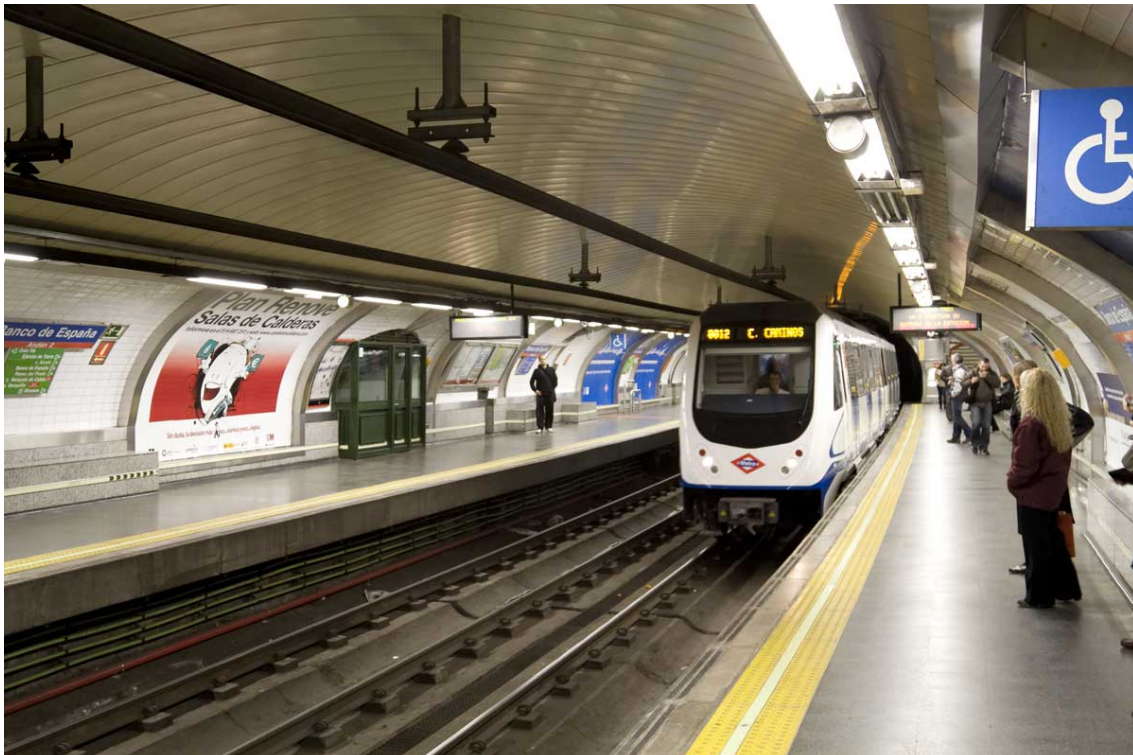

Forum: [WIP] et travaux terminés**Topic: Metro mp73 gare Châtelet****Subject: Re: Metro mp73 gare Châtelet**

Posté par: lapineige

Contribution le : 3/1/2015 0:09:38

Je n'ai pas dit que c'était mauvais, la rame de métro est même très réussie.

Mais ce problème de proportion casse tout.

Exemple d'image assez proche:

Les objets sont trop petits par rapport à la rame, qui est d'ailleurs au même niveau que le quai me semble-t-il...