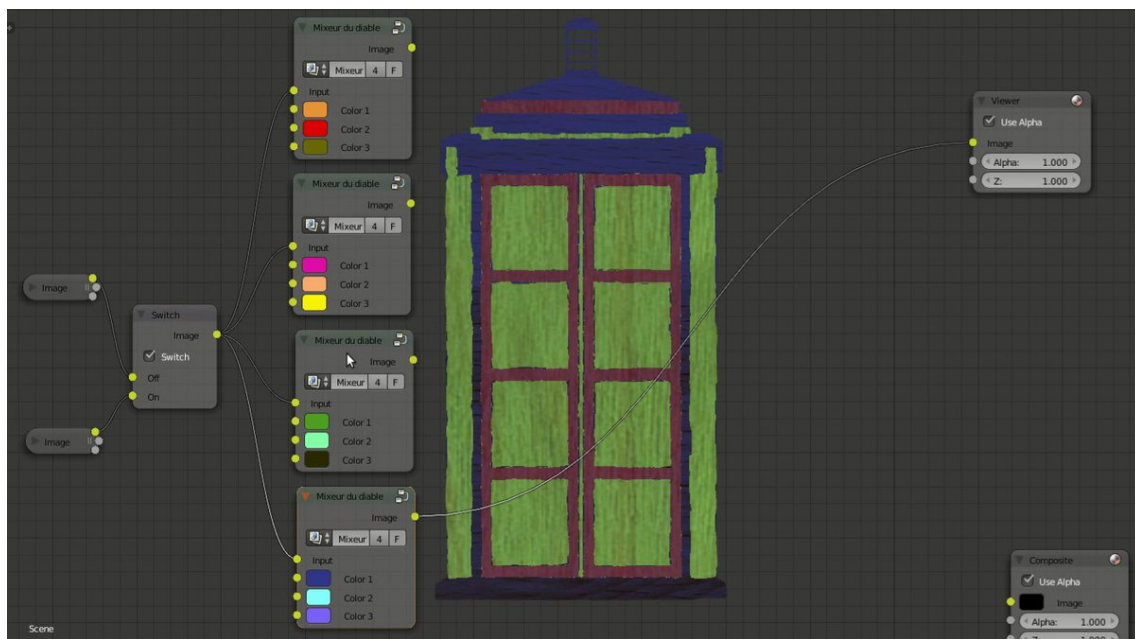

Forum: [WIP] et travaux terminés

Topic: Des legos et une cabine téléphonique

Subject: Des legos et une cabine téléphonique

Posté par: stev

Contribution le : 22/3/2017 10:22:50

Bien le bonjour tout le monde,

J'ouvre ce poste afin de présenter la suite de mes travaux pour l'illustration d'un Tardis personnalisé d'une cabine téléphonique avec des légos.

Il y avait déjà eu un petit résumé sur le site du BUG de Paris :

<http://bugparis.tuxfamily.org/compte-rendu-du-bug-du-4-mars-2017/>

Ci-dessous, mes nodes pour chercher divers compositions de couleurs pour le Tardis. la cabine

Et une petite vidéo illustrant divers choix sur un modèle en 3D :

<https://www.youtube.com/watch?v=Bbrs2w2dDf4>